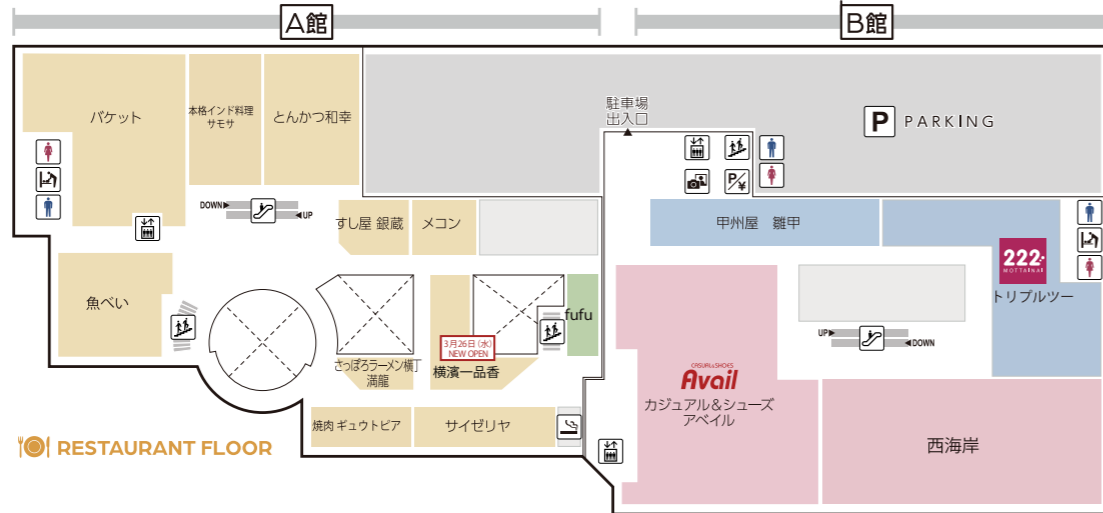

FLOOR GUIDE

5F

fufu
OPEN 10:00 - 18:30
※全体染めは18:00まで

📍 レストランフロア
OPEN 11:00 - 22:00
(L.O 21:30)
※店舗によって異なります

6F

109 シネマズ港北
OPEN 9:30 - 24:00

ナムコ
OPEN 10:00 - 21:00

あそびパーク (ナムコ内)
OPEN 10:00 - 18:00

ジョイキッズワールドあんふあにい
OPEN 10:00 - 18:00

ベビー休憩室 (A館109シネマズ港北 横)
OPEN 10:00 - 20:00

7F

ヘアカットサロン イッツ
OPEN 9:30 - 19:30
(最終受付 19:10)

A館6F ベビー休憩室

おむつ替えスペース・個別授乳スペース(女性専用) 食事スペース完備。ご家族全員でご利用いただけます。
B館6Fジョイキッズワールドあんふあにいでは有料でお子様の一時預かりを承っております。