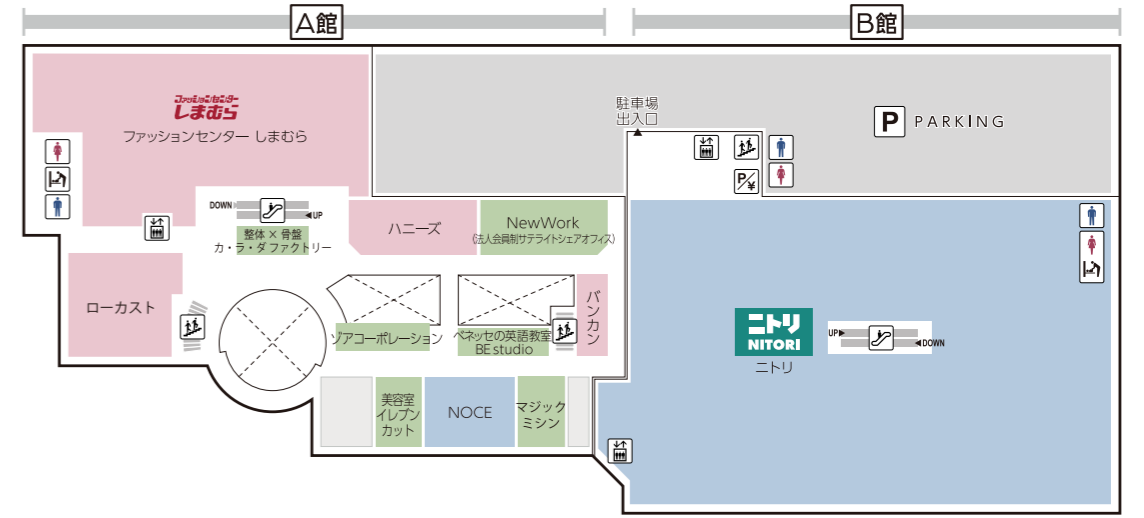

館内サービスのご案内

- インフォメーション・・・A館 1F
- 車椅子貸出・・・A館 1F 防災センター
- ATM (セブン銀行)・・・A館 1F セブンイレブン店内
B館 B1F ロピア店内
- ATM (三菱UFJ銀行/横浜銀行)・・・B館 2F エレベーターホール
- ベビー休憩室・・・A館 6F
- コインロッカー・・・A館 1F 防災センター前
- AED (自動体外式除細動器)・・・A館 1F 防災センター
- 事前精算機・・・A館 1F, B館 B1, 2~7F (M4F, M6F, RFを除く)
- 証明写真機・・・B館 2F, B館 5F
- ベビーカー貸出・・・A館 1F インフォメーション
- 喫煙室・・・A館 5F

B1

サンマルクカフェ
 OPEN 8:30 - 21:00

3F

ベネッセの英語教室 BE studio
 ※曜日によって異なります

 ソアコーポレーション
 OPEN 10:00 - 18:00
 ※水曜定休

 マジックミシン
 OPEN 10:00 - 19:00

 NewWork
 OPEN 8:00 - 21:00

1F

FLOOR GUIDE

5F

fufu
OPEN 10:00 - 18:30
※全体染めは18:00まで

📍 レストランフロア
OPEN 11:00 - 22:00
(L.O 21:30)
※店舗によって異なります

6F

109 シネマズ港北
OPEN 9:30 - 24:00

ナムコ
OPEN 10:00 - 21:00

あそびパーク (ナムコ内)
OPEN 10:00 - 18:00