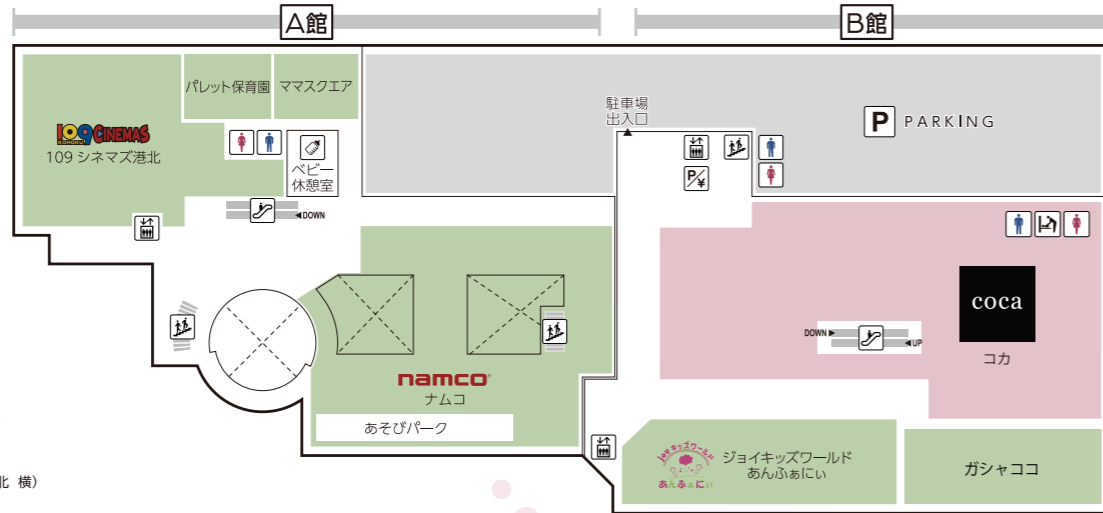

FLOOR GUIDE

5F

fufu
OPEN 10:00 - 18:30
※全体染めは18:00まで

📍 レストランフロア
OPEN 11:00 - 22:00
(L.O 21:30)
※店舗によって異なります

6F

109 シネマズ港北
OPEN 9:30 - 24:00

ナムコ
OPEN 10:00 - 21:00

あそびパーク (ナムコ内)
OPEN 10:00 - 18:00

ジョイキッズワールドあんふあにい
OPEN 10:00 - 18:00

ベビー休憩室 (A館109シネマズ港北 横)
OPEN 10:00 - 20:00

7F

ヘアカットサロン イッツ
OPEN 9:30 - 19:30
(最終受付 19:10)

A館6F ベビー休憩室

おむつ替えスペース・個別授乳スペース(女性専用) 食事スペース完備。ご家族全員でご利用いただけます。
B館6Fジョイキッズワールドあんふあにいでは有料でお子様の一時預かりを承っております。