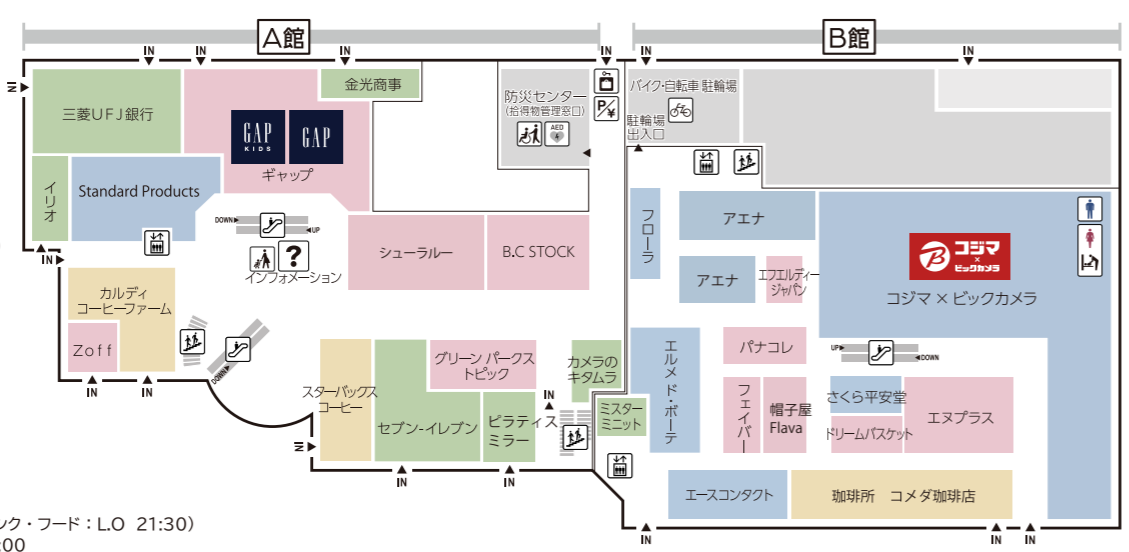

館内サービスのご案内

- インフォメーション・・・A館 1F
- 車椅子貸出・・・A館 1F 防災センター
- ATM (セブン銀行)・・・A館 1F セブンイレブン店内
B館 B1F ロピア店内
- ATM (三菱UFJ銀行/横浜銀行)・・・B館 2F エレベーターホール
- ベビー休憩室・・・A館 6F
- コインロッカー・・・A館 1F 防災センター前
- AED (自動体外式除細動器)・・・A館 1F 防災センター
- 事前精算機・・・A館 1F, B館 B1, 2~7F (M4F, M6F, RFを除く)
- 証明写真機・・・B館 2F, B館 5F
- ベビーカー貸出・・・A館 1F インフォメーション
- 喫煙室・・・A館 5F

B1

サンマルクカフェ
 OPEN 8:30 - 21:00

3F

ベネッセの英語教室 BE studio
 ※曜日によって異なります

 ソアコーポレーション
 OPEN 10:00 - 18:00
 ※水曜定休

 マジックミシン
 OPEN 10:00 - 19:00

 NewWork
 OPEN 8:00 - 21:00

1F

セブンイレブン - イレブン
 OPEN 24h(0:00 - 24:00)

 ミスターミニット
 OPEN 10:00 - 20:00
 CLOSE 13:30 - 14:30
 17:30 - 18:00

 イリオ
 OPEN 10:00 - 19:00

 スターバックスコーヒー
 OPEN 7:00 - 22:00

 コメダ珈琲店
 OPEN 7:00 - 22:00 (ドリンク・フード:L.O 21:30)
 モーニングサービス 7:00 - 11:00

FLOOR GUIDE

5F

fufu
OPEN 10:00 - 18:30
※全体染めは18:00まで

📍 レストランフロア
OPEN 11:00 - 22:00
(L.O 21:30)
※店舗によって異なります

6F

109 シネマズ港北
OPEN 9:30 - 24:00

ナムコ
OPEN 10:00 - 21:00

あそびパーク (ナムコ内)
OPEN 10:00 - 18:00