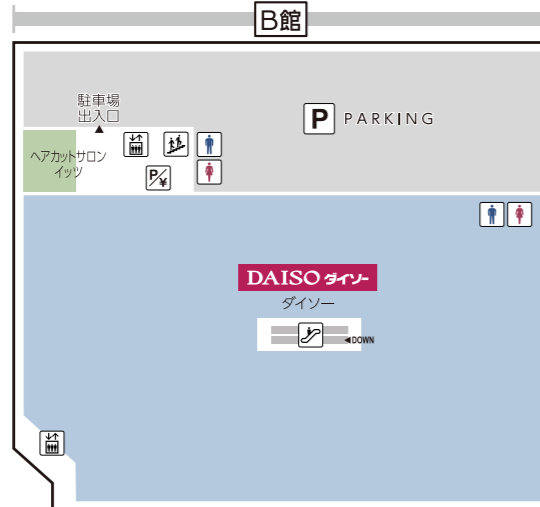

FLOOR GUIDE

5F

fufu
OPEN 10:00 - 18:30
※全体染めは18:00まで

📍 レストランフロア
OPEN 11:00 - 22:00
(L.O 21:30)
※店舗によって異なります

6F

109 シネマズ港北
OPEN 9:30 - 24:00

ナムコ
OPEN 10:00 - 21:00

あそびパーク (ナムコ内)
OPEN 10:00 - 18:00

ジョイキッズワールドあんふあにい
OPEN 10:00 - 18:00

ベビー休憩室 (A館109シネマズ港北 横)
OPEN 10:00 - 20:00

7F

ヘアカットサロン イッツ
OPEN 9:30 - 19:30
(最終受付 19:10)

A館6F ベビー休憩室

おむつ替えスペース・個別授乳スペース(女性専用) 食事スペース完備。ご家族全員でご利用いただけます。
B館6Fジョイキッズワールドあんふあにいでは有料でお子様の一時預かりを承っております。