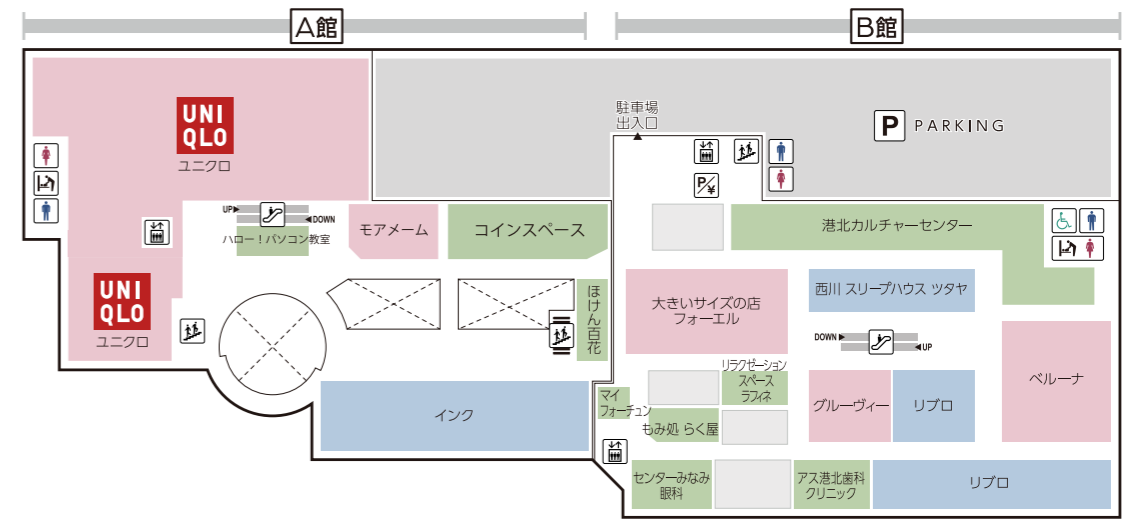

4F

マイフォーチュン
 OPEN 11:00 - 20:00

 センターみなみ眼科
 OPEN 10:00 - 12:30
 14:00 - 17:30
 ※木曜休診 (祝日は診察)

 アス港北歯科クリニック
 OPEN 10:00 - 18:30
 ※日曜休診

 ほけん百花
 OPEN 10:00 - 19:00

 ハロー! パソコン教室
 OPEN 10:00 - 18:00
 ※水金のみ 10:00 - 20:00

FLOOR GUIDE

5F

fufu
OPEN 10:00 - 18:30
※全体染めは18:00まで

📍 レストランフロア
OPEN 11:00 - 22:00
(L.O 21:30)
※店舗によって異なります

6F

109 シネマズ港北
OPEN 9:30 - 24:00

ナムコ
OPEN 10:00 - 21:00

あそびパーク (ナムコ内)
OPEN 10:00 - 18:00

ジョイキッズワールドあんふあにい
OPEN 10:00 - 18:00

ベビー休憩室 (A館109シネマズ港北 横)
OPEN 10:00 - 20:00

7F

ヘアカットサロン イッツ
OPEN 9:30 - 19:30
(最終受付 19:10)

A館6F ベビー休憩室

おむつ替えスペース・個別授乳スペース(女性専用) 食事スペース完備。ご家族全員でご利用いただけます。
B館6Fジョイキッズワールドあんふあにいでは有料でお子様の一時預かりを承っております。