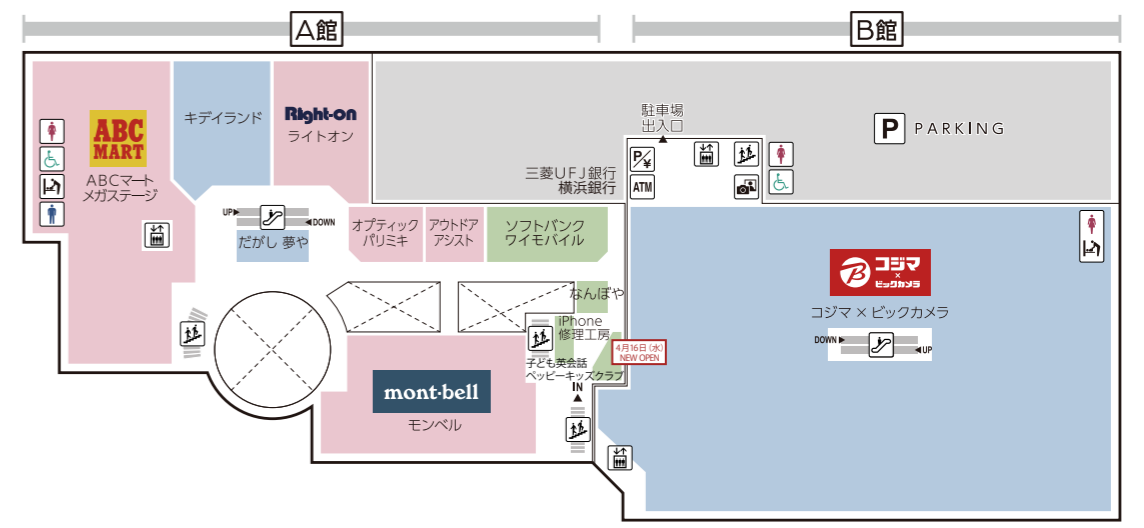

FLOOR GUIDE

港北 TOKYU S.C. フロアガイド

2F

だがし 夢や
 OPEN 11:00 - 19:00

 ATM
 三菱UFJ銀行
 OPEN 9:00 - 21:00

 横浜銀行
 OPEN 9:00 - 21:00

 子ども英会話
 ベビーキッズクラブ
 ※曜日によって異なります

営業時間 ショッピング・サービス 10:00-20:00 レストラン 11:00-22:00 (ラストオーダー 21:30)	一部営業時間の異なる店舗がございます。
--	----------------------------

館内サービスのご案内

- インフォメーション・・・A館 1F
- 車椅子貸出・・・A館 1F 防災センター
- ATM (セブン銀行)・・・A館 1F セブンイレブン店内
B館 B1F ロピア店内
- ATM (三菱UFJ銀行/横浜銀行)・・・B館 2F エレベーターホール
- ベビー休憩室・・・A館 6F
- コインロッカー・・・A館 1F 防災センター前
- AED (自動体外式除細動器)・・・A館 1F 防災センター
- 事前精算機・・・A館 1F, B館 B1, 2~7F (M4F, M6F, RFを除く)
- 証明写真機・・・B館 2F, B館 5F
- ベビーカー貸出・・・A館 1F インフォメーション
- 喫煙室・・・A館 5F

B1

サンマルクカフェ
 OPEN 8:30 - 21:00

3F

ベネッセの英語教室 BE studio
 ※曜日によって異なります

 ソアコーポレーション
 OPEN 10:00 - 18:00
 ※水曜定休

 マジックミシン
 OPEN 10:00 - 19:00

 NewWork
 OPEN 8:00 - 21:00

1F